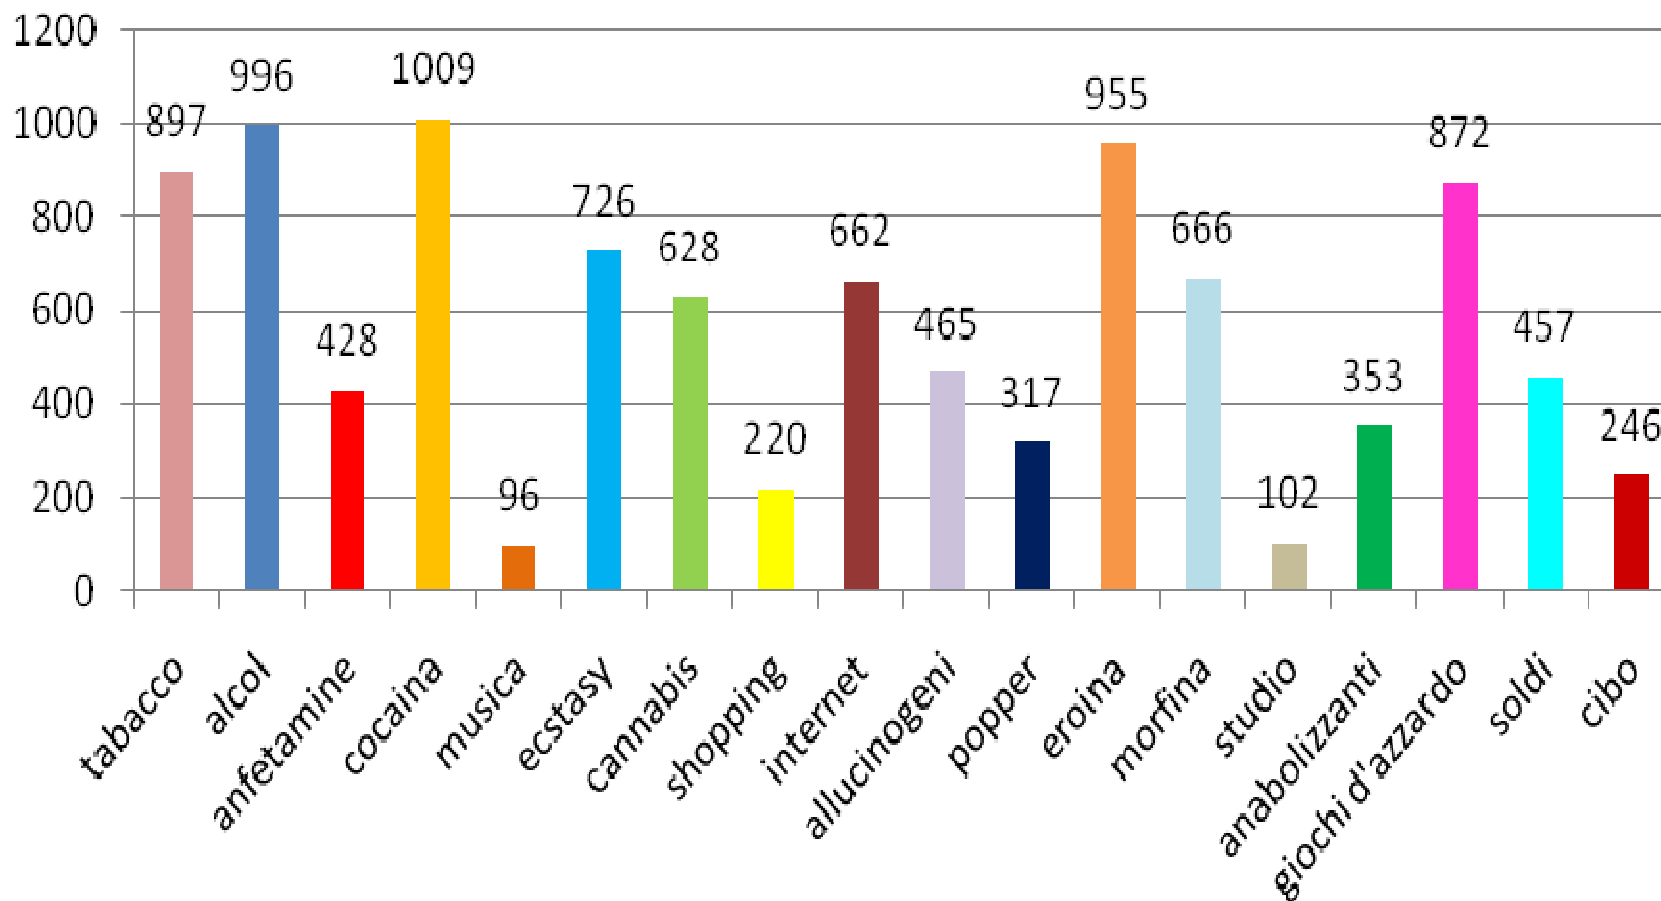

Quale di queste sostanze e/o comportamenti possono causare una dipendenza?

Secondo te la dipendenza è:

Secondo te le dipendenze sono un fenomeno:

Secondo te il fumo di sigarette è:

secondo te le bevande alcoliche possono:

secondo te la droga può:

secondo te internet è:

La cosa più importante nella vita: